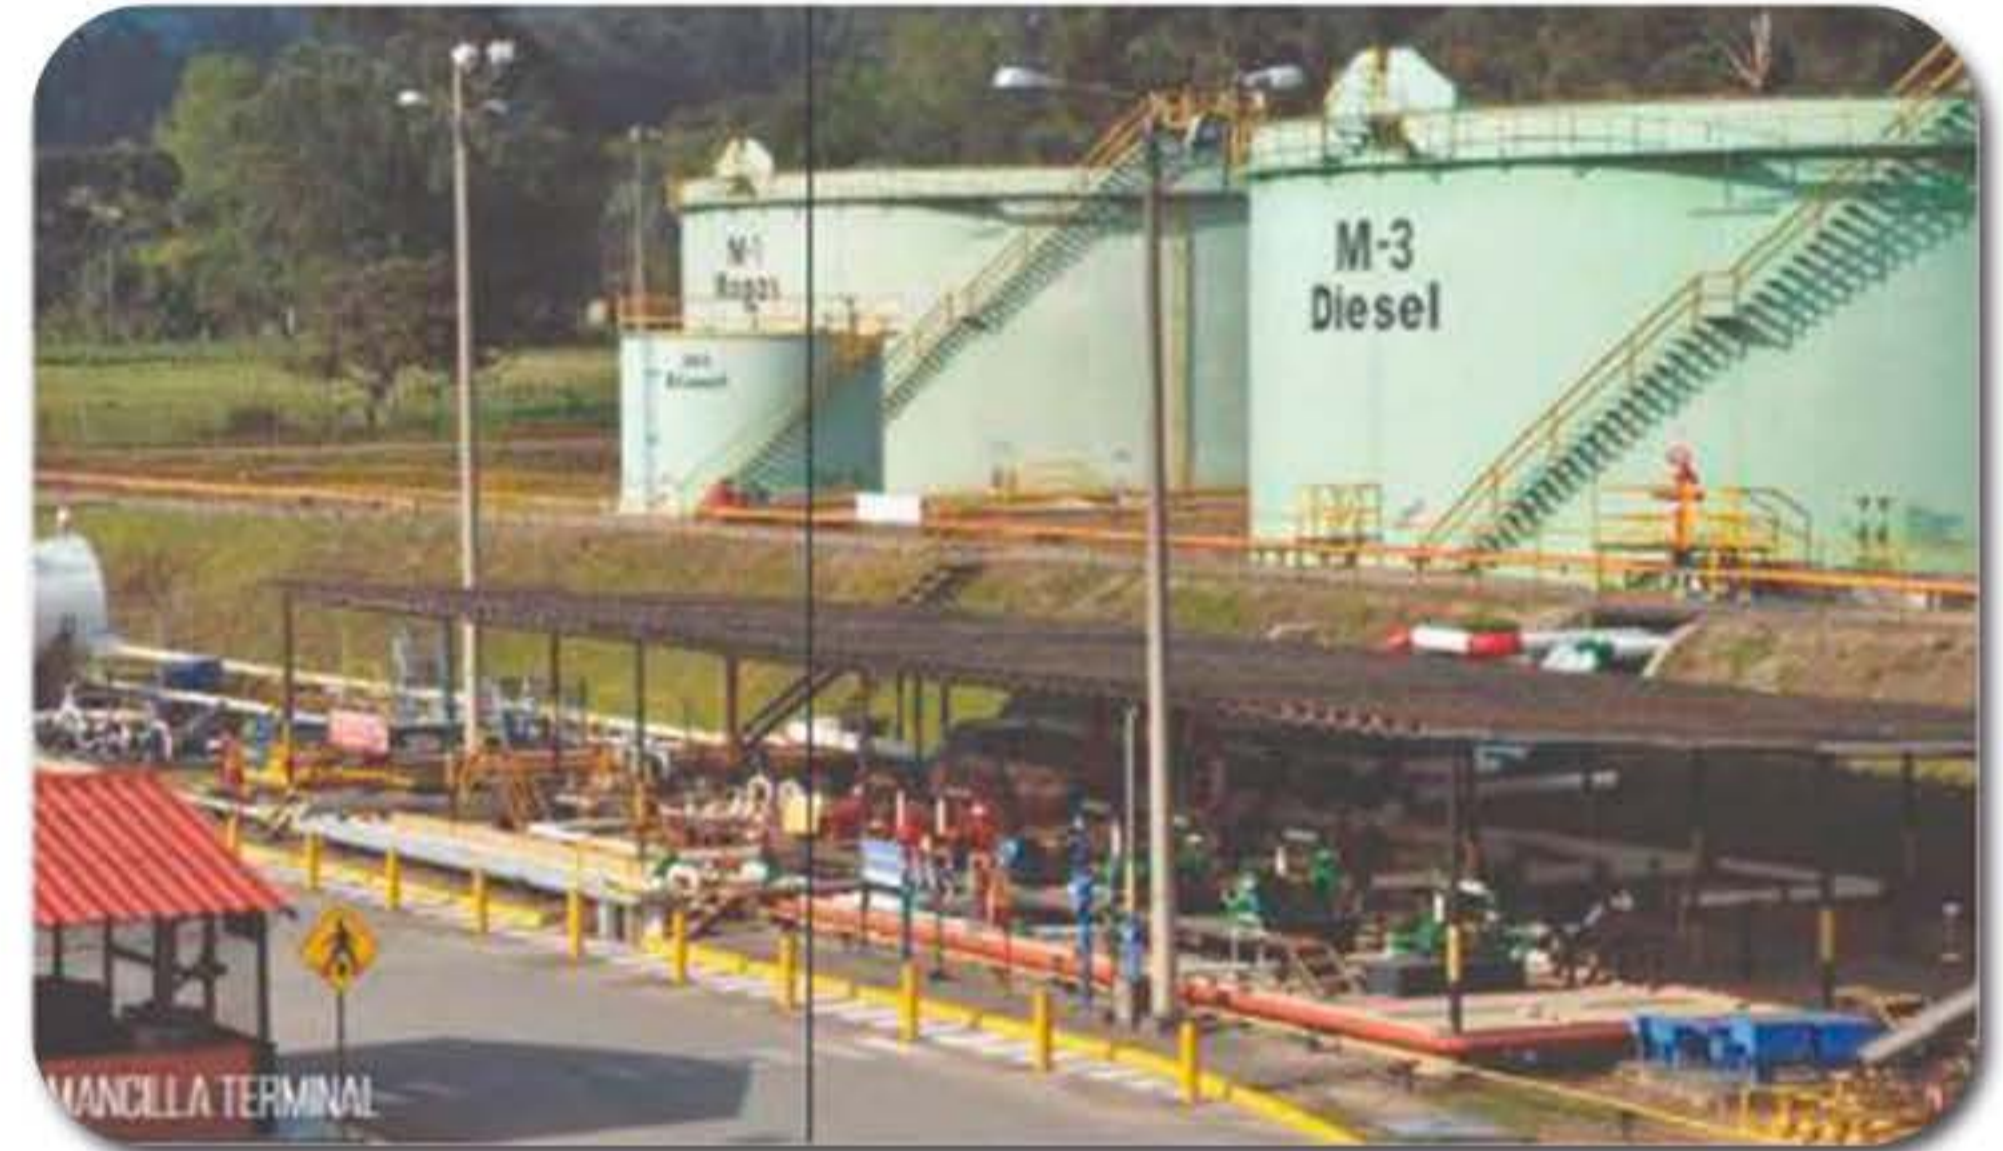

Terminal Mancilla

Dirección y Teléfono.

Ciudad: Facatativá
Conmutador: 842 5295 / 842 5290 / 842 9919
Dirección: Vereda Mancilla Vía Faca La Vega Kilómetro 5
Horario: 24h

Productos

Productos base: Gasolina premium y regular
Diesel y Diesel Supreme

Mezclas: Etanol y biodiesel

Throughput 2017: ~12.90 KBDvv

Productos

Entradas: Aditivos, etanol y biodiesel recibido a través de transporte terrestre.
Productos de combustible recibidos vía oleoducto Ecopetrol

Salida: 4 posiciones Top

Abastecimiento y entregas

Propiedad: Primax; Chevron
Año de Construcción: 1995
Área de la terminal: 191,300m²

Almacenamiento: 9 Tanques: 136 kbbl
Numero de despachos día: 69
Operador: Primax